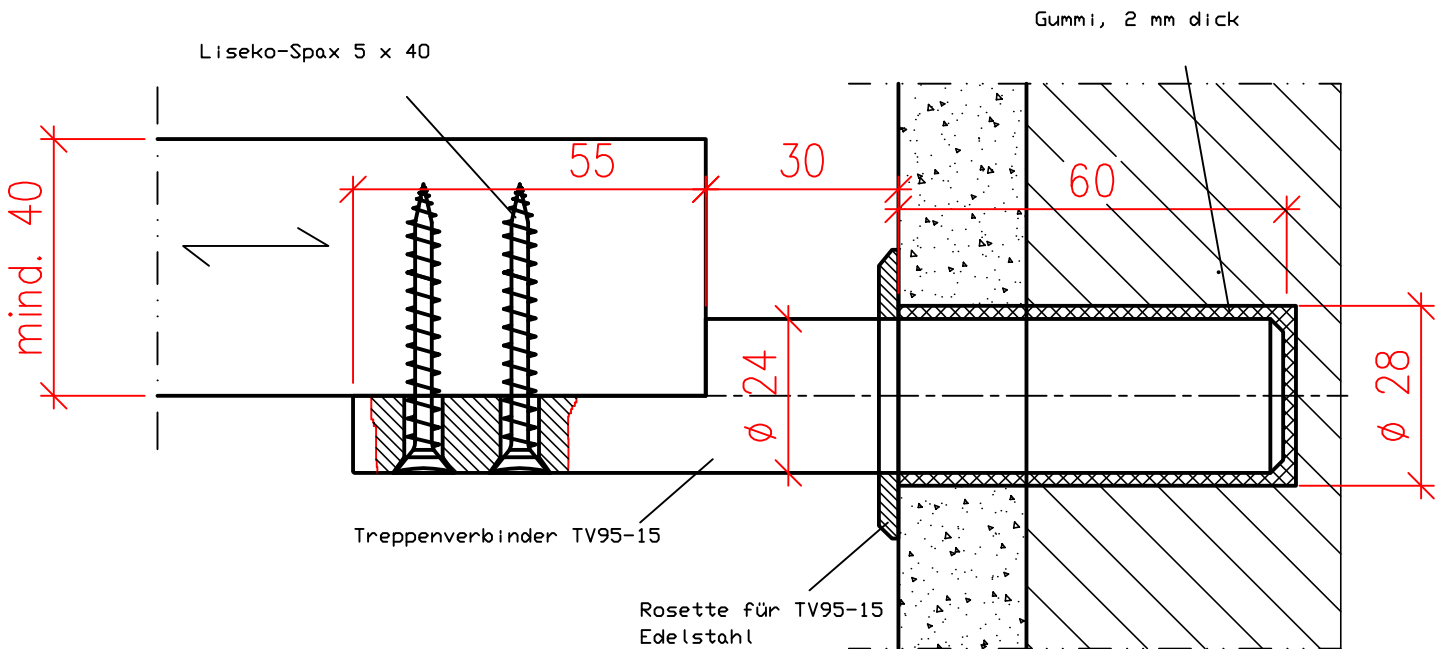

TreVe

TreVe TV95-15_60 als Auflager von Trittstufen
im Mauerwerk

Vertikalschnitt

Ansicht von unten