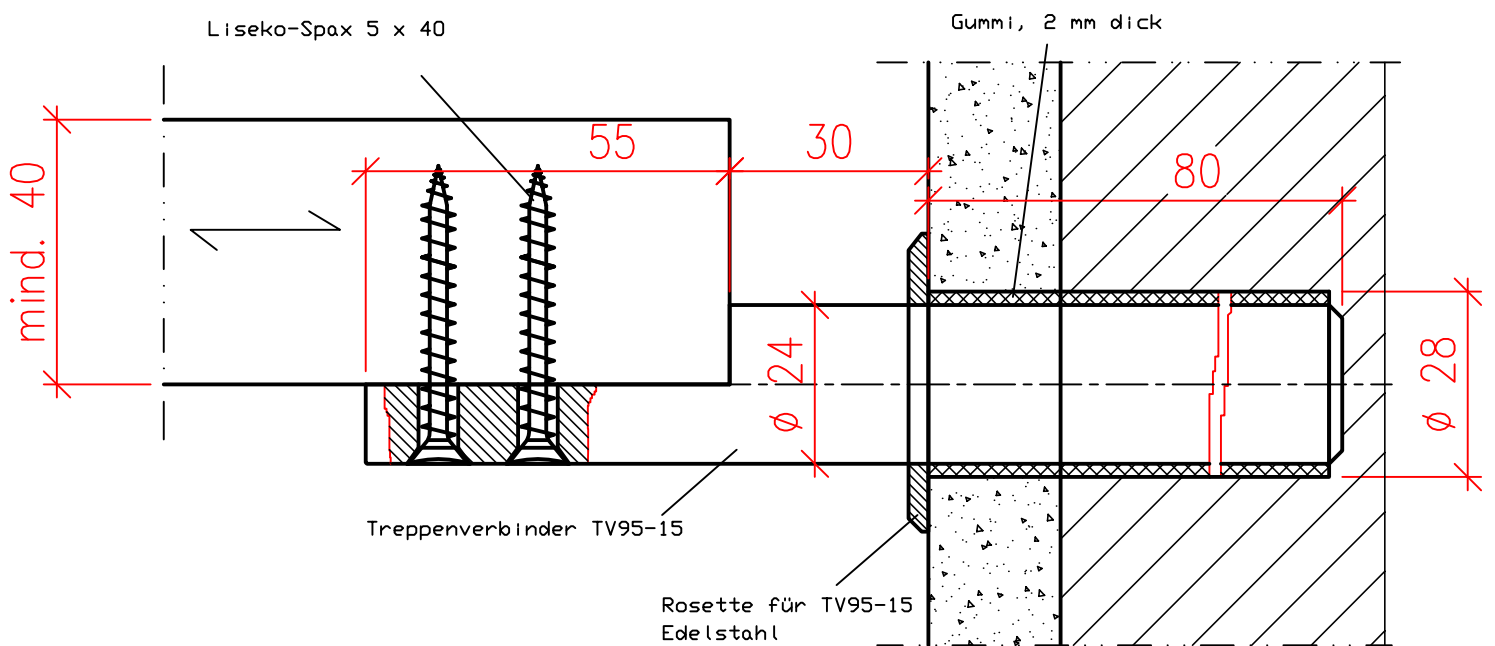

TreVe

TreVe TV95-15_80 als Auflager von Trittstufen
im Mauerwerk

Vertikalschnitt

Ansicht von unten